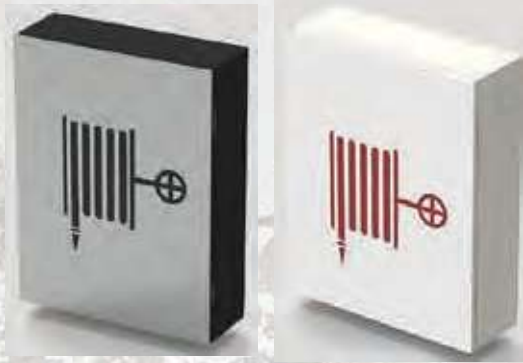

UB71 Black Serisi Dekoratif Yangın Dolabı

Uni-Box Black Seri Dekoratif Yangın Dolapları, 4mm Serigrafi Baskılı (Yırtılmaz,Solmaz) Siyah, Beyaz, Gri ve Aynalı Seçenekleri ile 4mm Temperli Cam Kapak uygulamalıdır. 1,5mm Al Kalite Dkp Sacdan Mamül, Gizli Menteşeli, Sertlik Ayarlı Özel Kilit Sistemi, Her Yöne Dönebilen Jag Sistem Pres Bağlantılı Ara Bağlantı Hortumu ve 1"30m Makarası, 2" Yangın Vanası ve 6Kg Yangın Söndürme Cihazı ile Birlikte Mimari Tasarımlarınıza Destek Olmaktadır.

Değişik Renk ve Baskı (Logo) Uygulamaları için Lütfen Müşteri Temsilcilerimiz ile Görüşünüz.

Teknik Çizim - Uni Box Black Sıva Üstü

UB71 Black Serisi Dekoratif Yangın Dolabı

Uni-Box Black Seri Dekoratif Yangın Dolapları, 4mm Serigrafi Baskılı (Yırtılmaz,Solmaz) Siyah, Beyaz, Gri ve Aynalı Seçenekleri ile 4mm Temperli Cam Kapak uygulamalıdır. 1,5mm Al Kalite Dkp Sacdan Mamül, Demonte Kapaklı Gizli Menteşeli, Sertlik Ayarlı Özel Kilit Sistemi, Her Yöne Dönebilen Jag Sistem Pres Bağlantılı Ara Bağlantı Hortumu ve 1"30m Makarası, 2" Yangın Vanası ve 6Kg Yangın Söndürme Cihazı ile Birlikte Mimari Tasarımlarınıza Destek Olmaktadır.

Değişik Renk ve Baskı (Logo) Uygulamaları için Lütfen Müşteri Temsilcilerimiz ile Görüşünüz.

Teknik Çizim - Uni Box Black Sıva Altı

DN50 Giriş
Kesme Vanası

Sulu Sistem
Pres Bağl.
Makara

DN65 Kat Su
Alma Vanası