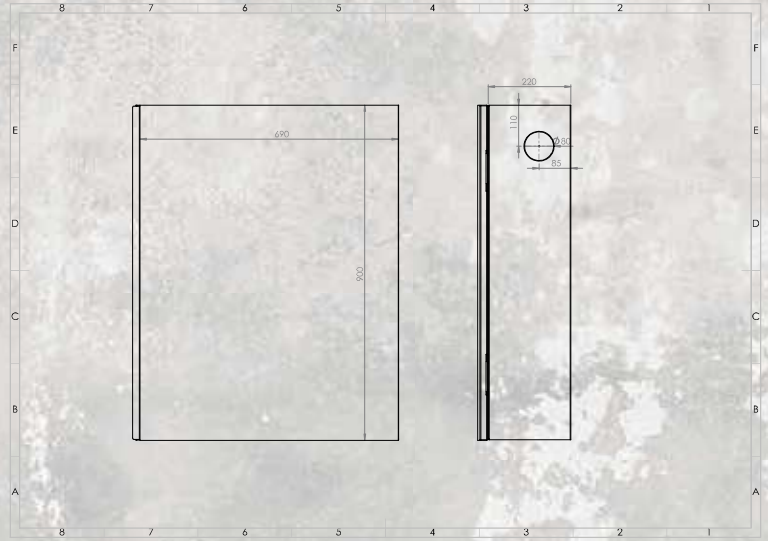

UB71 Black Serisi Dekoratif Yangın Dolabı

Uni-Box Black Seri Dekoratif Yangın Dolapları, 4mm Serigrafi Baskılı (Yırtılmaz,Solmaz) Siyah, Beyaz, Gri ve Aynalı Seçenekleri ile 4mm Temperli Cam Kapak uygulamalıdır. 1,5mm Al Kalite Dkp Sacdan Mamül, Gizli Menteşeli, Sertlik Ayarlı Özel Kilit Sistemi, Her Yöne Dönebilen Jag Sistem Pres Bağlantılı Ara Bağlantı Hortumu ve 1"30m Makarası, 2" Yangın Vanası ve 6Kg Yangın Söndürme Cihazı ile Birlikte Mimari Tasarımlarınıza Destek Olmaktadır.

Değişik Renk ve Baskı (Logo) Uygulamaları için Lütfen Müşteri Temsilcilerimiz ile Görüşünüz.

Teknik Çizim - Uni Box Black Sıva Üstü

UB71 Black Serisi Dekoratif Yangın Dolabı

Uni-Box Black Seri Dekoratif Yangın Dolapları, 4mm Serigrafi Baskılı (Yırtılmaz,Solmaz) Siyah, Beyaz, Gri ve Aynalı Seçenekleri ile 4mm Temperli Cam Kapak uygulamalıdır. 1,5mm Al Kalite Dkp Sacdan Mamül, Demonte Kapaklı Gizli Menteşeli, Sertlik Ayarlı Özel Kilit Sistemi, Her Yöne Dönebilen Jag Sistem Pres Bağlantılı Ara Bağlantı Hortumu ve 1"30m Makarası, 2" Yangın Vanası ve 6Kg Yangın Söndürme Cihazı ile Birlikte Mimari Tasarımlarınıza Destek Olmaktadır.

Değişik Renk ve Baskı (Logo) Uygulamaları için Lütfen Müşteri Temsilcilerimiz ile Görüşünüz.

Teknik Çizim - Uni Box Black Sıva Altı

DN50 Giriş
Kesme Vanası

Sulu Sistem
Pres Bağl.
Makara

DN65 Kat Su
Alma Vanası